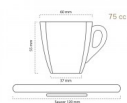

TAZZA CAFFE CILE

ORDINE MINIMO TAZZE BIANCHE: CONFEZIONI CAFFE' 6.

caffè Cile

Tazza caffè con piattino neutra CONFEZIONE 6 PEZZI

Valutazione: Nessuna valutazione

Prezzo

Prezzo base, tasse incluse 13,42 €

Prezzo con sconto 11,00 €

Prezzo di vendita con Sconto

Prezzo di vendita 13,42 €

Prezzo di vendita, tasse escluse 11,00 €

Sconto

Ammontare IVA 2,42 €

[Fai una domanda su questo prodotto](#)