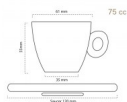

TAZZA CAFFÈ BRASILE

caffè Brasile

Tazza caffè con piattino neutra CONFEZIONE 6 PEZZI

Valutazione: Nessuna valutazione

Prezzo

Prezzo base, tasse incluse 13,42 €

Prezzo con sconto 11,00 €

Prezzo di vendita con Sconto

Prezzo di vendita 13,42 €

Prezzo di vendita, tasse escluse 11,00 €

Sconto

Ammontare IVA 2,42 €

[Fai una domanda su questo prodotto](#)

Descrizione

Modello tazza e piattino: BRASILE

Altezza tazza: 54 millimetri

Diametro tazza: 60 millimetri

Capacità tazza: 6,8 cl

Spessore tazza: 5 millimetri

Diametro piattino: 120 millimetri

Materiale: porcellana

Personalizzazione: la tazza e il piattino possono essere personalizzati con loghi e bordure, sia internamente che esternamente con soggetti forniti dal cliente o ideati dai nostri grafici. Può essere realizzata a più colori utilizzando