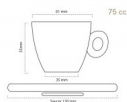

## TAZZA CAFFE BRASILE

caffè Brasile

Tazza caffè con piattino neutra CONFEZIONE 6 PEZZI

Valutazione: Nessuna valutazione

**Prezzo**

[Fai una domanda su questo prodotto](#)

Descrizione

**Modello tazza e piattino:** BRASILE

**Altezza tazza:** 54 millimetri

**Diametro tazza:** 60 millimetri

**Capacità tazza:** 6,8 cl

**Spessore tazza:** 5 millimetri

**Diametro piattino:** 120 millimetri

**Materiale:** porcellana

**Personalizzazione:** la tazza e il piattino possono essere personalizzati con loghi e bordure, sia internamente che esternamente con soggetti forniti dal cliente o ideati dai nostri grafici. Può essere realizzata a più colori utilizzando anche materiali preziosi come oro, platino ed argento.